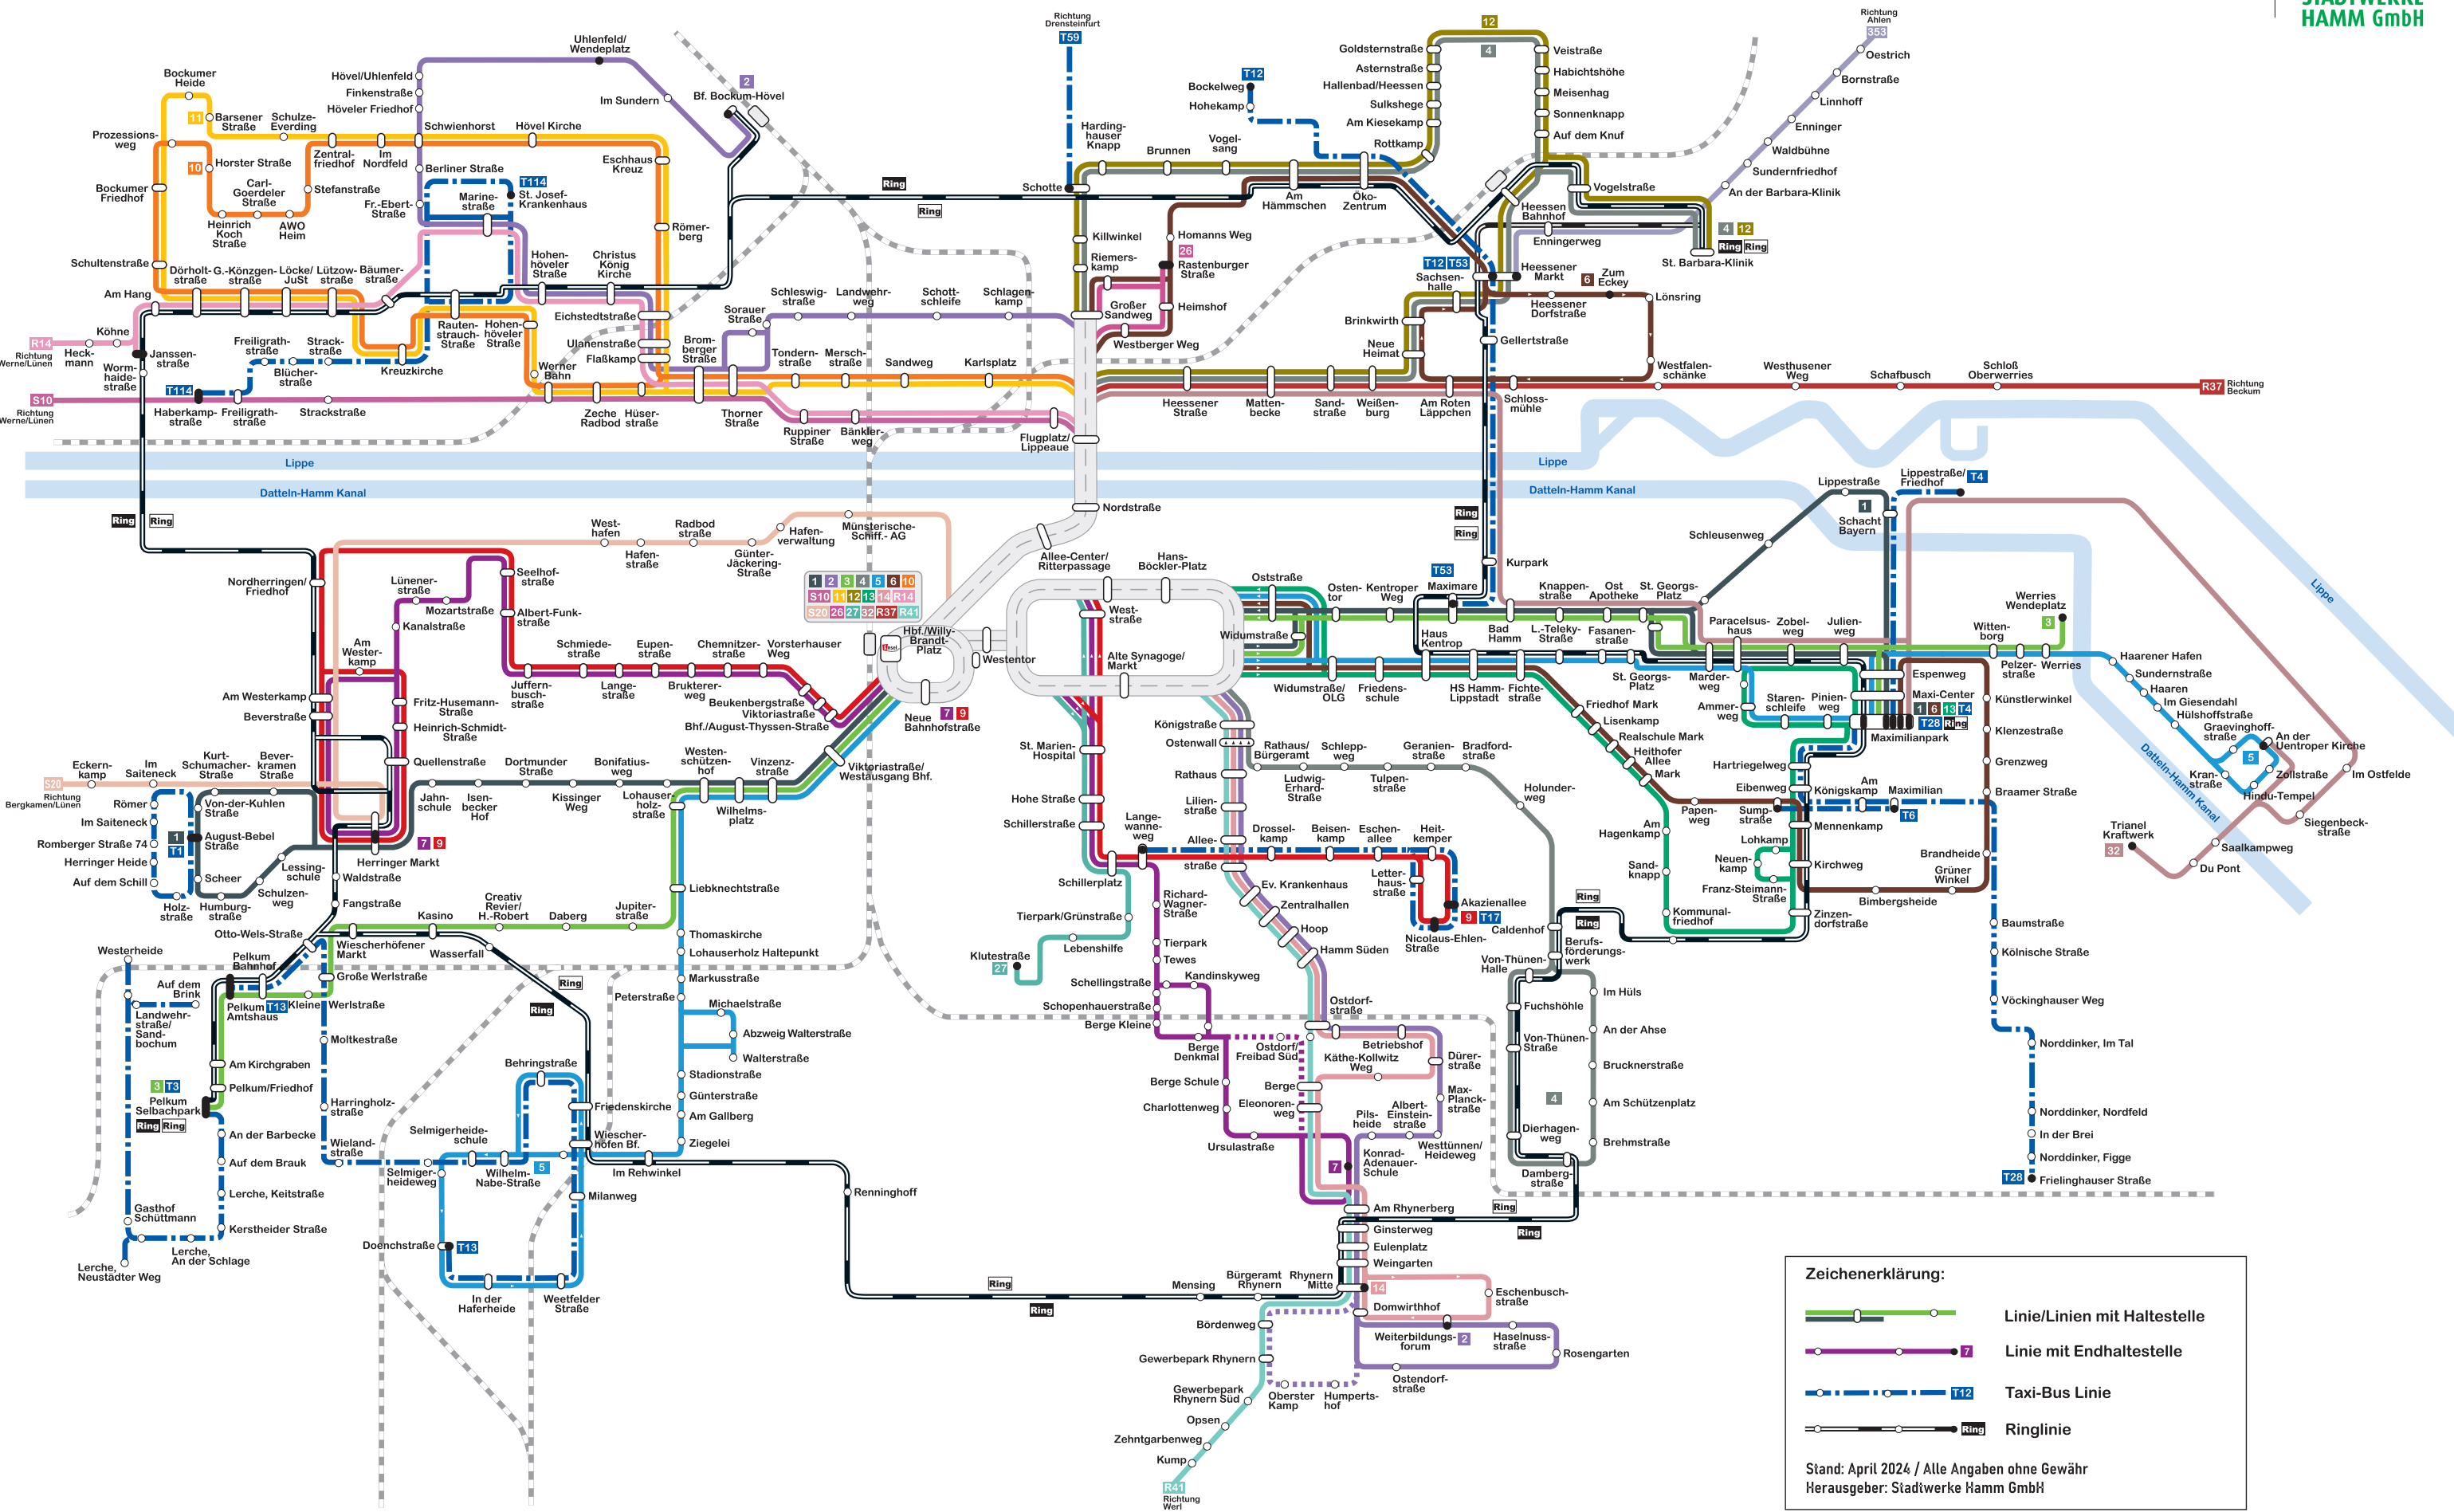

Linienetzplan Stadt Hamm

Zeichenerklärung:

- Linie/Linien mit Haltestelle
- Linie mit Endhaltestelle
- Taxi-Bus Linie
- Ringlinie

Stand: April 2024 / Alle Angaben ohne Gewähr
Herausgeber: Stadtwerke Hamm GmbH