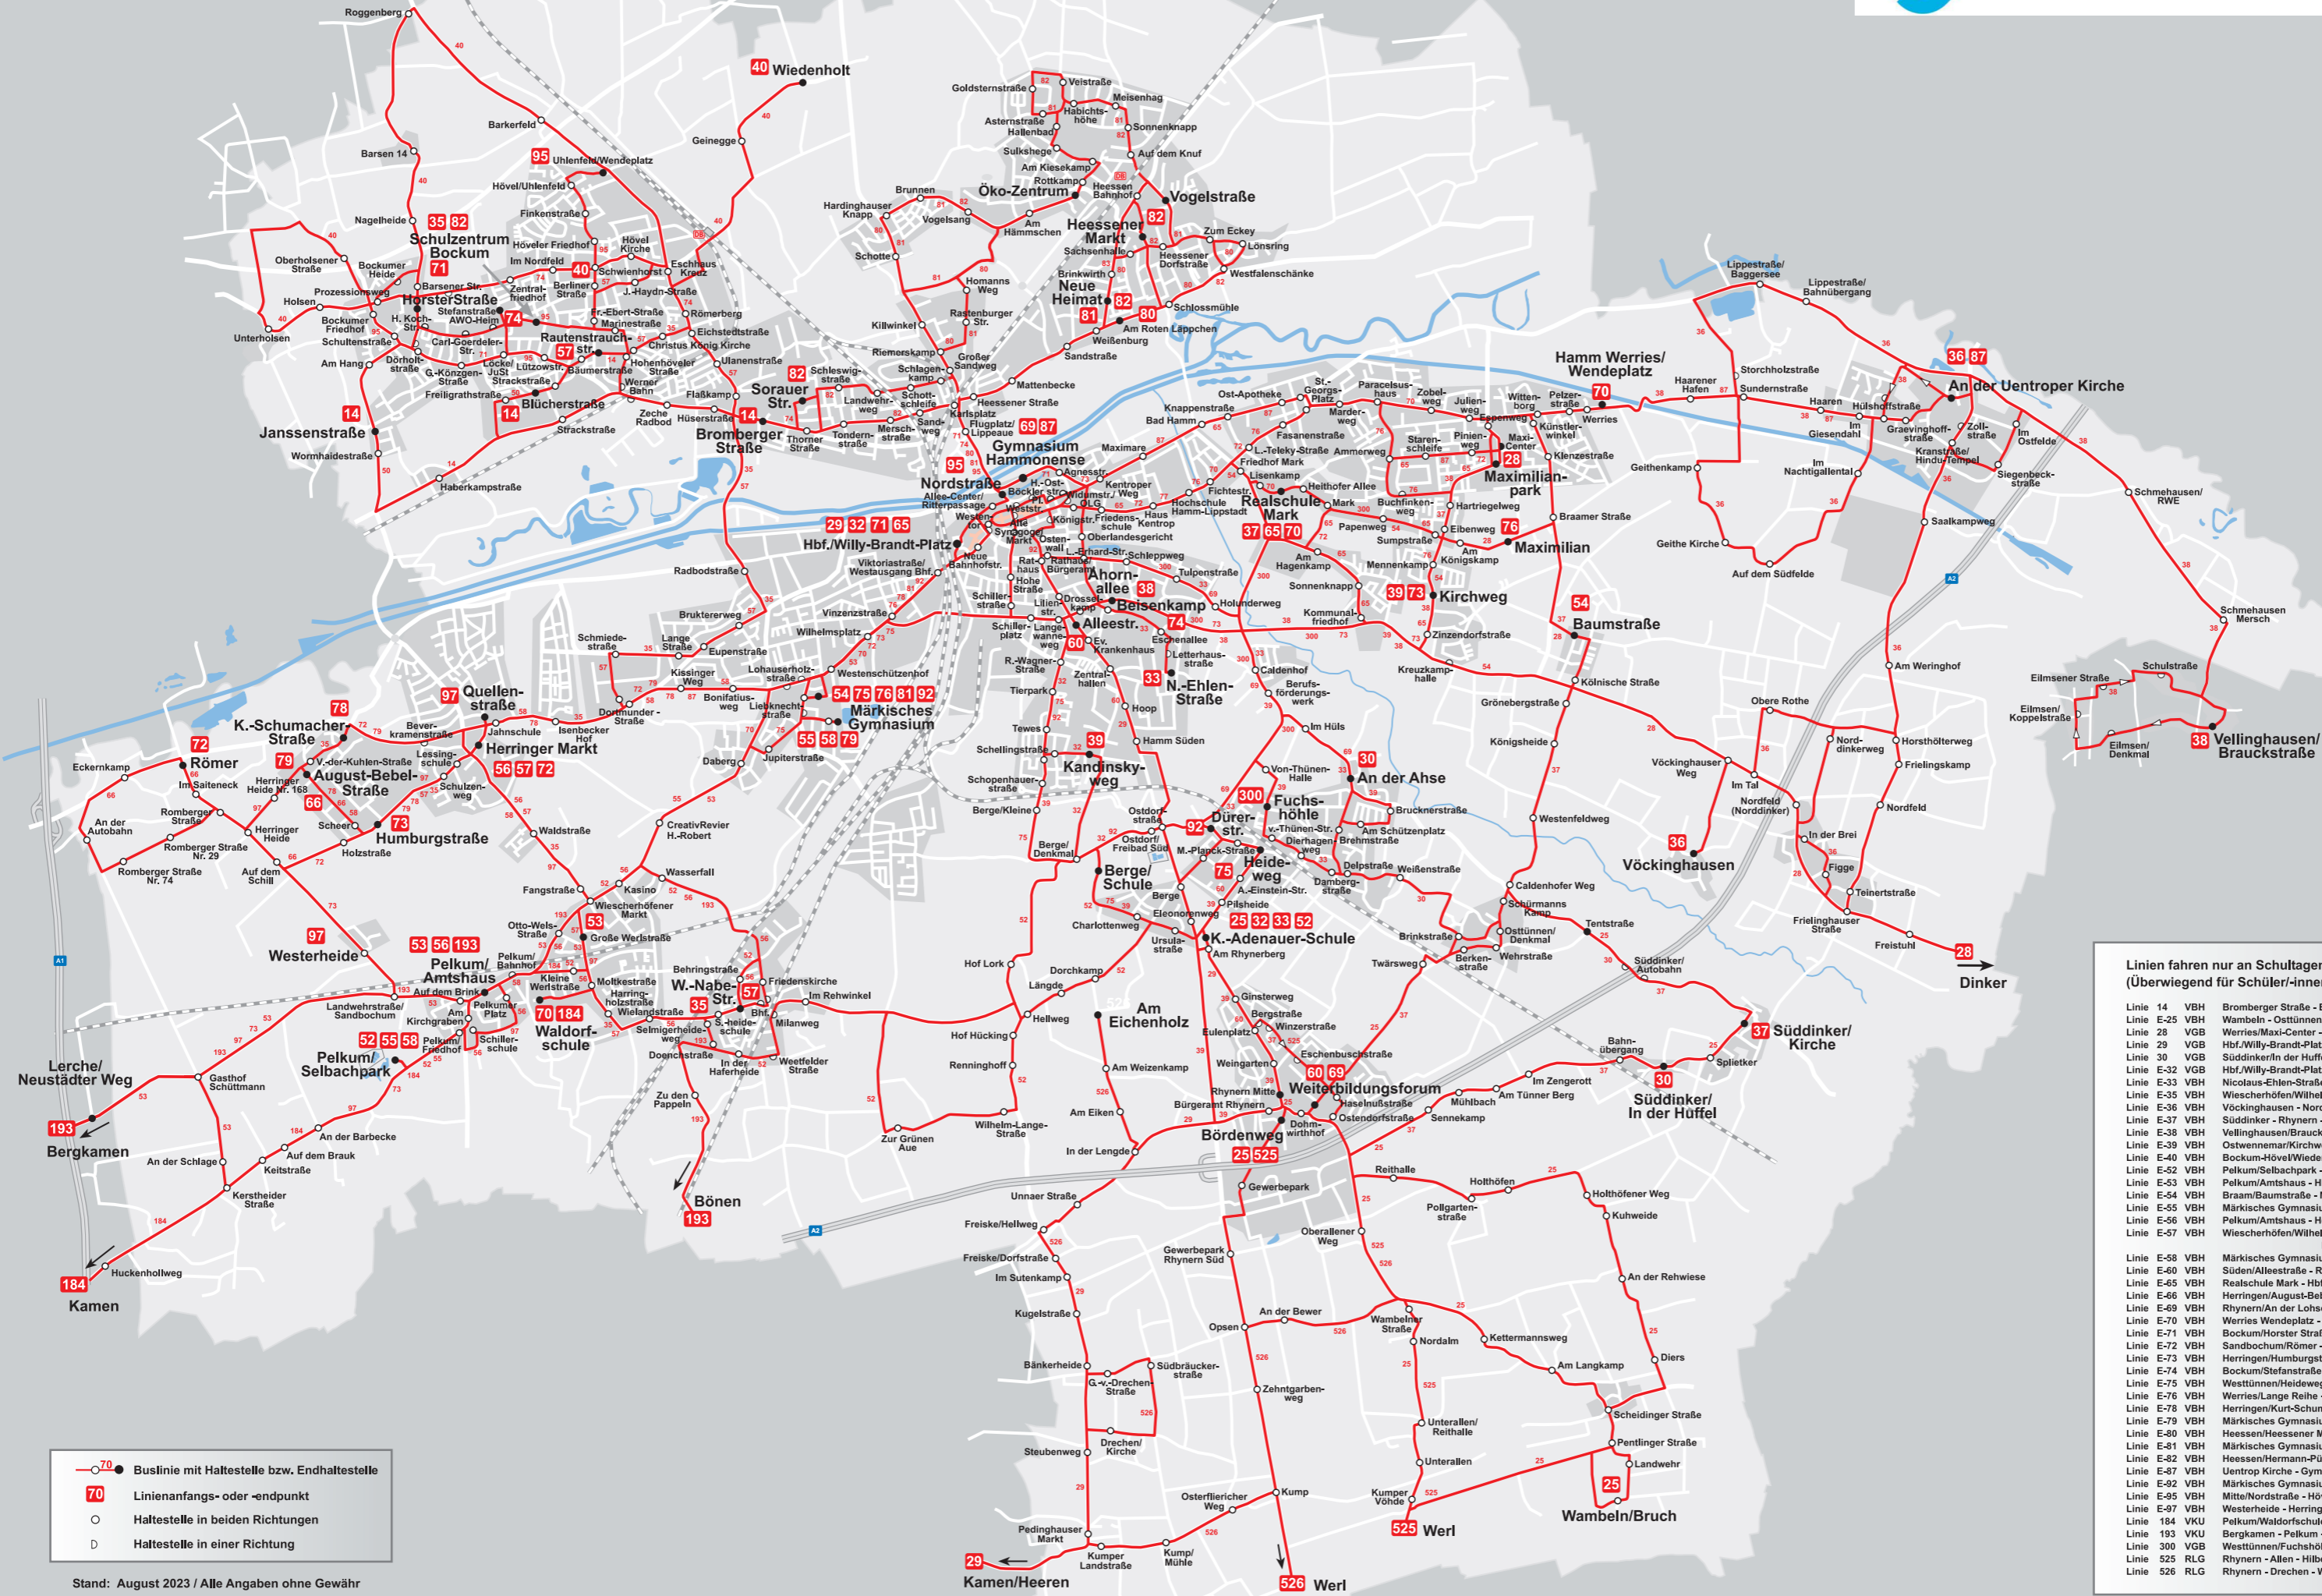

Linienetzplan überwiegend für Schüler/-innen

- —●— Buslinie mit Haltestelle bzw. Endhaltestelle
- Linienanfangs- oder -endpunkt
- Haltestelle in beiden Richtungen
- D Haltestelle in einer Richtung

Stand: August 2023 / Alle Angaben ohne Gewähr
Herausgeber: Stadtwerke Hamm GmbH