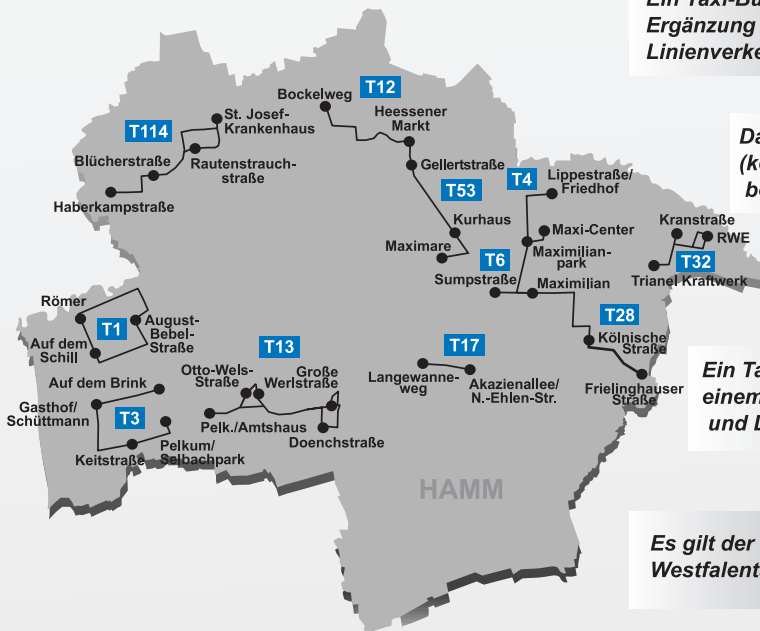

Taxi-Bus Linien

Gültig ab Januar 2023

Taxi-Bus Liniennetz Hamm

Ein Taxi-Bus ist eine Ergänzung zum regulären Linienverkehr.

Das Taxi muss telefonisch (kostenlose Hotline) bestellt werden.

Ein Taxi-Bus fährt nach einem vorgegebenen Fahrplan und Linienweg.

* = nur Einstieg

** = nur Ausstieg

T17 Langewanneweg

Nicolaus-Ehlen-Straße - Langewanneweg (nur sonn- und feiertags)

Haltestellen		sonn- und feiertags				
Nicolaus-Ehlen-Straße	ab	10.13	12.13	14.13	16.13	18.13
Letterhausstraße		10.14	12.14	14.14	16.14	18.14
Beisenkamp		10.16	12.16	14.16	16.16	18.16
Drosselkamp		10.17	12.17	14.17	16.17	18.17
Langewanneweg*	an	10.18	12.18	14.18	16.18	18.18

T53**Heessener Markt - Ostenallee/Maximare**

Heessener Markt (Anschluss von der Linie 4) - Fährstraße - Maximare

Von Montag - Freitag haben Sie die Möglichkeit mir der Ringlinie zu fahren.

Haltestellen **samstags**

Haltestellen		samstags					sonn- und feiertags				
St. Josef-Krankenhaus	ab	08.49	09.49		15.49	16.49	11.46	13.46	15.46	17.46	19.46
Marinestraße		08.51	09.51	weiter	15.51	16.51	11.48	13.48	15.48	17.48	19.48
Rautenstrauchstraße		08.52	09.52	alle	15.52	16.52	11.49	13.49	15.49	17.49	19.49
Kreuzkirche		08.53	09.53	60 Min.	15.53	16.53	11.50	13.50	15.50	17.50	19.50
Strackstraße		08.54	09.54		15.54	16.54	11.51	13.51	15.51	17.51	19.51
Blücherstraße		08.55	09.55		15.55	16.55	11.52	13.52	15.52	17.52	19.52
Freiligrathstraße		08.56	09.56		15.56	16.56	11.53	13.53	15.53	17.53	19.53
Haberkampstraße	an	08.57	09.57		15.57	16.57	11.54	13.54	15.54	17.54	19.54