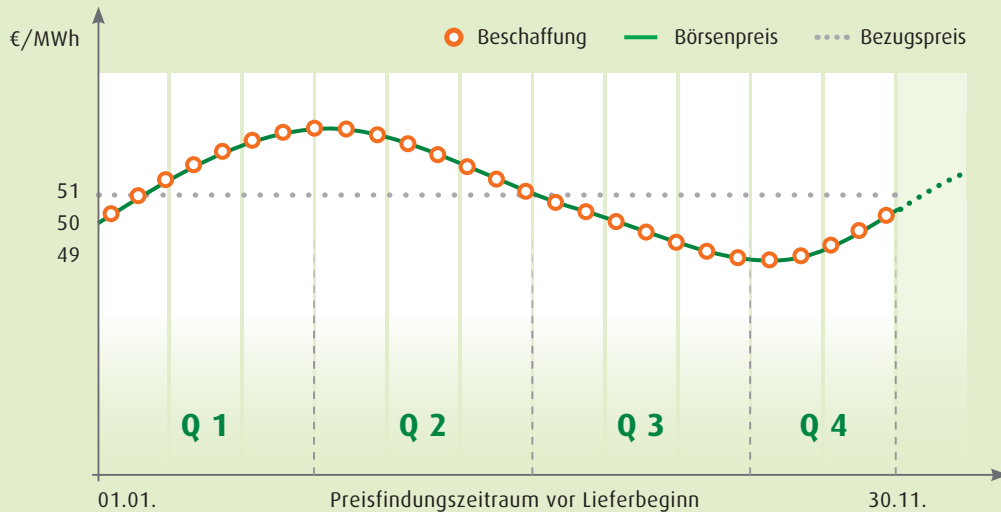

Ihre Vorteile auf einen Blick:

- individuelle Beratung durch unseren Geschäftskundenvertrieb
- verringertes Preisrisiko dank durchschnittlichem Börsenpreis
- transparente Preisbildung und komfortable Beschaffungsprozesse

Überzeugt? Wir beraten Sie gern persönlich:

Telefon 02381 274-1293 | www.stadtwerke-hamm.de/geschaeftskunden