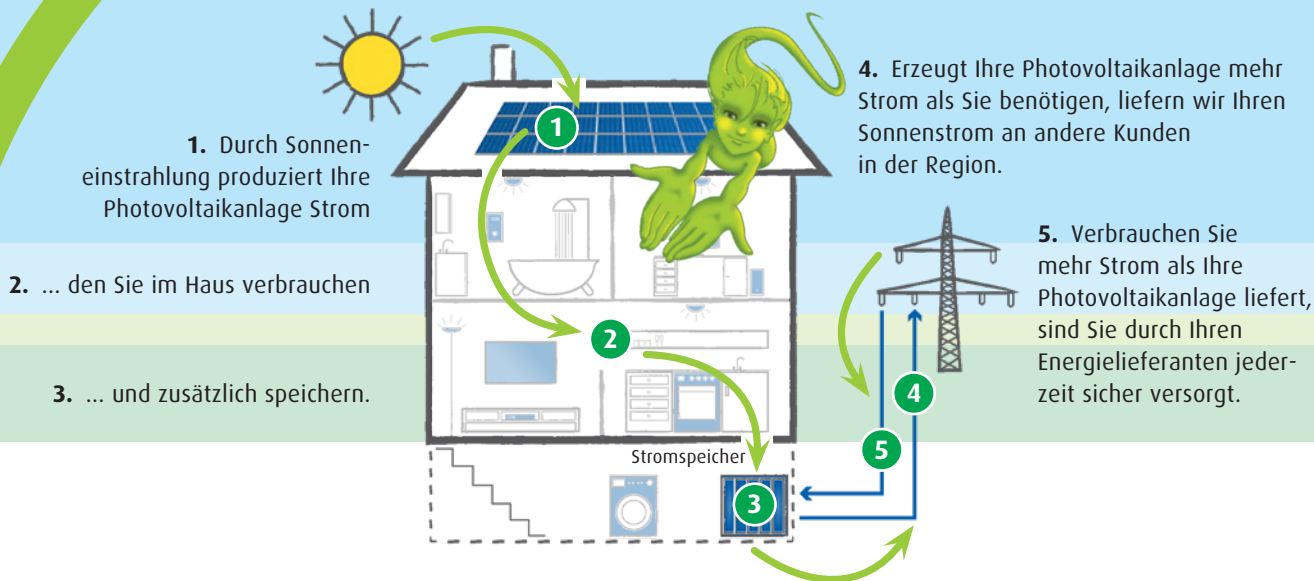

Alle Vorteile auf einen Blick:

- keine Investitionskosten
- volle Funktionsgarantie, Wartung, Reparatur und Instandhaltung
- Unabhängigkeit von steigenden Strompreisen
- weniger Netzeinspeisung, mehr Eigenverbrauch
- höhere Autarkiequote
- Online-Monitoring Ihrer Energie- und Speichernutzung
- Zusammenarbeit mit dem lokalen Handwerk

Wir stehen Ihnen für Fragen und weitere Infos gerne zur Verfügung:

Telefon 02381 274-1295 | energieDACH@stadtwerke-hamm.de | www.stadtwerke-hamm.de/edl