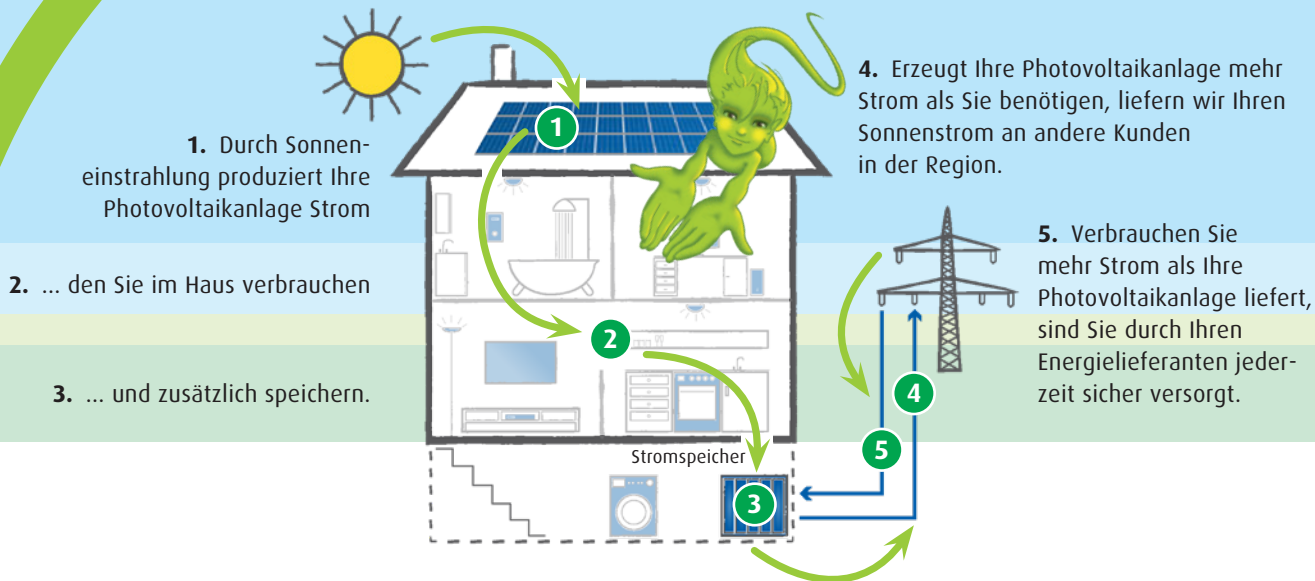

Vorteile Pachtmodell

- keine Investitionskosten
- volle Funktionsgarantie, Wartung, Reparatur und Instandhaltung
- Unabhängigkeit von steigenden Strompreisen
- weniger Netzeinspeisung, mehr Eigenverbrauch
- höhere Autarkiequote
- Online-Monitoring Ihrer Energie- und Speichernutzung
- Zusammenarbeit mit dem lokalen Handwerk

Vorteile Kaufmodell

- Unabhängigkeit von steigenden Strompreisen
- weniger Netzeinspeisung, mehr Eigenverbrauch
- höhere Autarkiequote
- Online-Monitoring Ihrer Energie- und Speichernutzung
- Zusammenarbeit mit dem lokalen Handwerk
- 0 % MwSt.

Wir stehen Ihnen für Fragen und weitere Infos gerne zur Verfügung:

Telefon 02381 274-1295 | energieDACH@stadtwerke-hamm.de | www.stadtwerke-hamm.de/edl