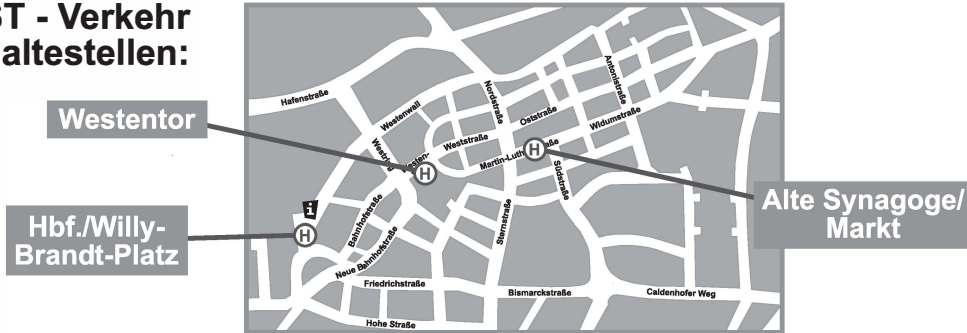

AST - NACHTVERKEHR

Anruf Sammel Taxi Eine Ergänzung zu Bussen und Bahnen nach 23.00 Uhr

von **WO** kann ich fahren ?

AST - Verkehr Haltestellen:

Wohin kann ich fahren ? Zu allen Zielen im Stadtgebiet Hamm, sogar bis vor die eigene Haustür.

Wie funktioniert das ? Melden Sie Ihren Fahrtwunsch bitte spätestens 30 Minuten vor der fahrplanmäßigen Abfahrzeit unter Angabe der gewünschten Abfahrthaltestelle und des Fahrzieles in der AST-Zentrale an. Bitte nennen Sie bei der Anmeldung einen beliebigen Benutzernamen oder ein Codewort. Die Angabe Ihres Namens ist freiwillig.

Weitere Informationen zum Anruf-Sammel-Taxi erhalten Sie in der „insel“ ,Willy-Brandt-Platz.