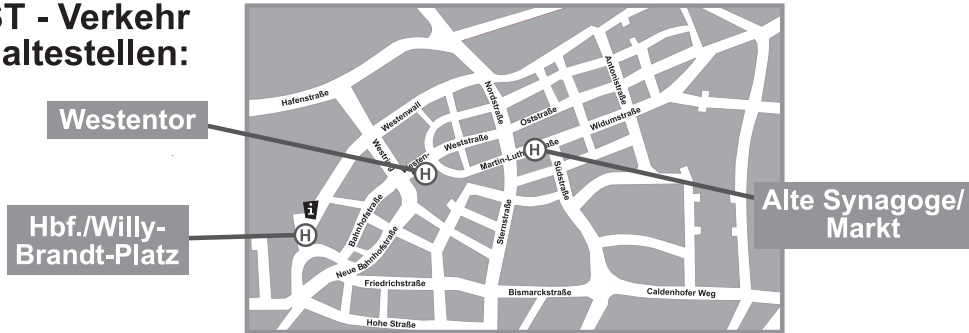

AST - NACHTVERKEHR

Anruf Sammel Taxi Eine Ergänzung zu Bussen und Bahnen nach 23.00 Uhr

von **WO** kann ich fahren ?

AST - Verkehr Haltestellen:

Wohin kann ich fahren ?

Zu allen Zielen im Stadtgebiet Hamm, sogar bis vor die eigene Haustür.

Wie funktioniert das ?

Melden Sie Ihren Fahrtwunsch bitte spätestens 30 Minuten vor der fahrplanmäßigen Abfahrtszeit unter Angabe der gewünschten Abfahrthaltestelle und des Fahrzieles in der AST-Zentrale an. Bitte nennen Sie bei der Anmeldung einen beliebigen Benutzernamen oder ein Codewort. Die Angabe Ihres Namens ist freiwillig.

- Bei verschiedenen Großveranstaltungen in Hamm (z.B. Hammer Summer)
- Weiberfastnacht (Donnerstag vor Rosenmontag) und Rosenmontag
- Heiligabend und Silvester

Weitere Informationen zum Anruf-Sammel-Taxi erhalten Sie in der „insel“ ,Willy-Brandt-Platz.