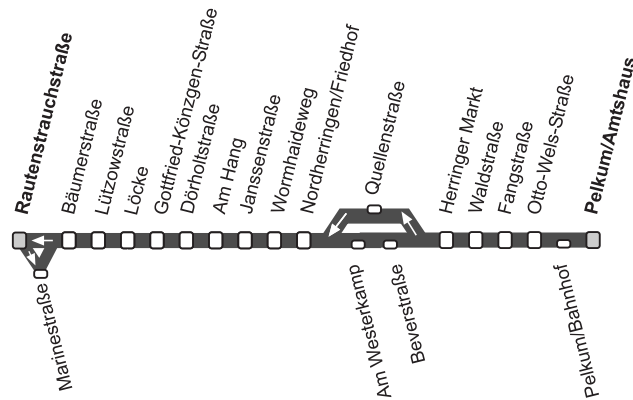

## Linienverlauf Linie 15

Gültig ab 25. April 2016

Haltestelle in beiden Richtungen: □  
 Haltestelle wird nur in einer Richtung bedient: ◻

Haltestellen	montags - freitags							
<b>Rautenstrauchstraße</b> ab	8.44	9.44	11.44	12.44	13.44	14.44	15.44	16.44
Marinestraße	8.46	9.46	11.46	12.46	13.46	14.46	15.46	16.46
Bäumerstraße	8.48	9.48	11.48	12.48	13.48	14.48	15.48	16.48
Lützowstraße	8.49	9.49	11.49	12.49	13.49	14.49	15.49	16.49
Löcke	8.50	9.50	11.50	12.50	13.50	14.50	15.50	16.50
Gottfr.-Könzgen-Straße	8.51	9.51	11.51	12.51	13.51	14.51	15.51	16.51
<b>Dörholtstraße</b>	<b>8.52</b>	<b>9.52</b>	<b>11.52</b>	<b>12.52</b>	<b>13.52</b>	<b>14.52</b>	<b>15.52</b>	<b>16.52</b>
Am Hang	8.53	9.53	11.53	12.53	13.53	14.53	15.53	16.53
Janssenstraße	8.54	9.54	11.54	12.54	13.54	14.54	15.54	16.54
Wormhaidestraße	8.55	9.55	11.55	12.55	13.55	14.55	15.55	16.55
Nordherringen/Friedhof	8.58	9.58	11.58	12.58	13.58	14.58	15.58	16.58
Am Westerkamp	8.59	9.59	11.59	12.59	13.59	14.59	15.59	16.59
Beverstraße	9.00	10.00	12.00	13.00	14.00	15.00	16.00	17.00
<b>Herringer Markt</b>	<b>9.04</b>	<b>10.04</b>	<b>12.04</b>	<b>13.04</b>	<b>14.04</b>	<b>15.04</b>	<b>16.04</b>	<b>17.04</b>
Waldstraße	9.06	10.06	12.06	13.06	14.06	15.06	16.06	17.06
Fangstraße	9.07	10.07	12.07	13.07	14.07	15.07	16.07	17.07
Otto-Wels-Straße	9.09	10.09	12.09	13.09	14.09	15.09	16.09	17.09
Pelkum/Bahnhof	9.10	10.10	12.10	13.10	14.10	15.10	16.10	17.10
<b>Pelkum/Amtshaus</b> an	<b>9.11</b>	<b>10.11</b>	<b>12.11</b>	<b>13.11</b>	<b>14.11</b>	<b>15.11</b>	<b>16.11</b>	<b>17.11</b>