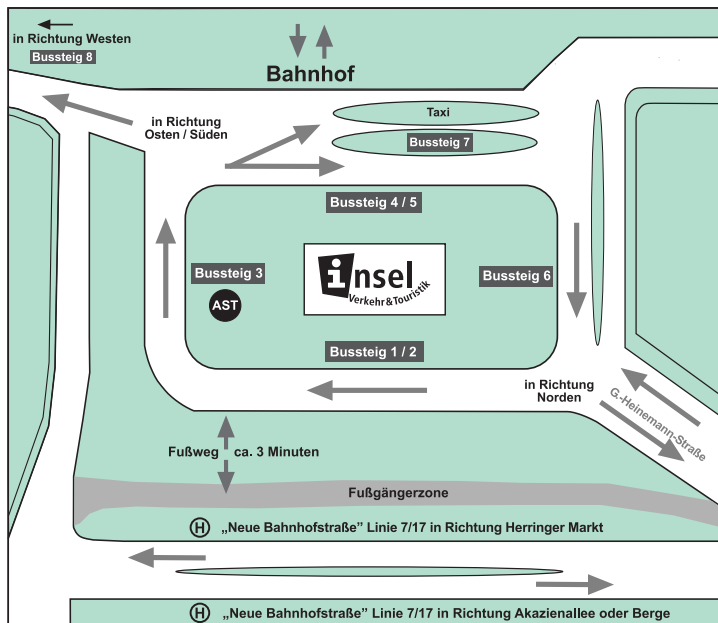

# HBF./WILLY-BRANDT-PLATZ

## Haltestellenübersicht

Die Busse fahren in der Reihenfolge der Ankunft von den jeweiligen Bussteigen hintereinander ab.

### Bussteig 6 Linie / in Richtung

- 11 Hamm Heessen über Münsterstraße
- 12 Hamm Heessen über Heessener Straße
- R37 Beckum Bahnhof
- N111 Hamm Heessen
- 353 Hamm Heessen - Ahlen/Bahnhof (nur sonntags)