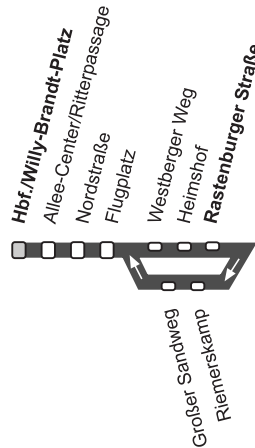

10

Hbf./Willy-Brandt-Platz - Rastenerburger Straße

Linienerlauf Linie 10

Keine Fahrten in den Betriebsferien
der Lebenshilfe!

Haltestelle in beiden Richtungen: □
Haltestelle wird nur in einer Richtung bedient: ○

10

Hbf./Willy-Brandt-Platz - Rastenerburger Straße

Haltestellen	montags - freitags	
	1	2
Hbf./Willy-Brandt-Platz ab	7.36	9.15
Allee-Center/Ritterpassage	7.39	9.18
Nordstraße	7.40	9.19
Flugplatz	7.42	9.21
Westberger Weg	7.44	9.23
Heimshof	7.44	9.23
Rastenerburger Straße an	7.45	9.24

1 = montags bis donnerstags
2 = nur freitags

10

Rastenerburger Straße - Hbf./Willy-Brandt-Platz

Haltestellen	montags - freitags	
	2	1
Rastenerburger Straße ab	14.55	15.55
Riemerskamp	14.59	15.59
Großer Sandweg	15.00	16.00
Flugplatz	15.02	16.02
Nordstraße	15.04	16.04
Allee-Center/Ritterpassage	15.05	16.05
Hbf./Willy-Brandt-Platz an	15.07	16.07