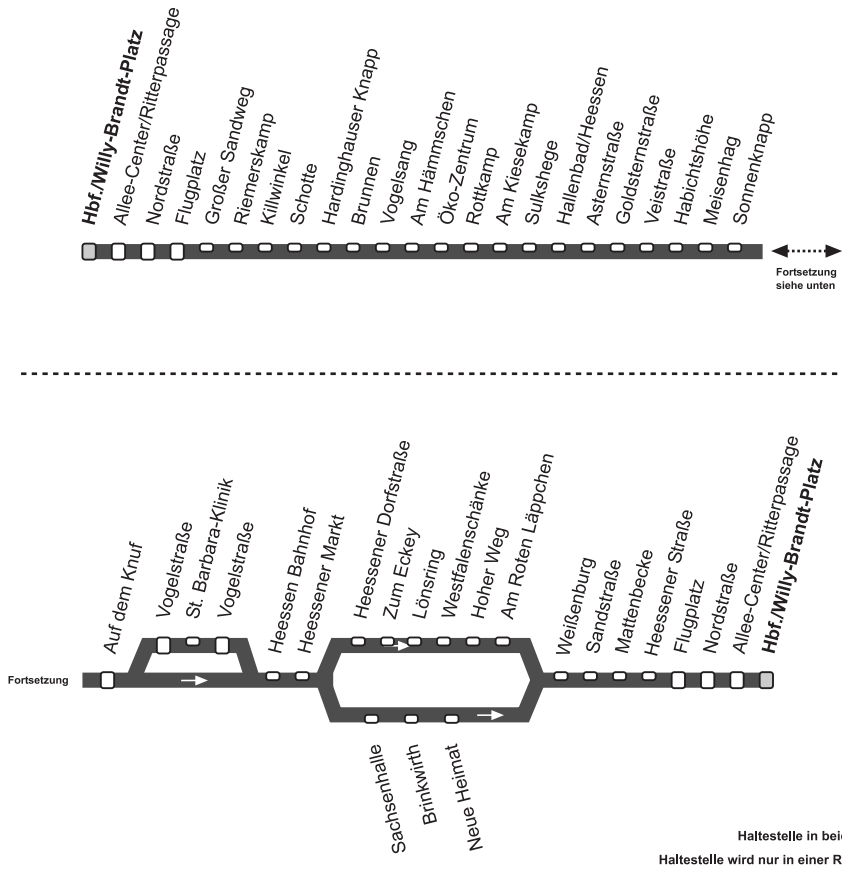

Linienvverlauf Linie 11

Haltestellen	montags - freitags													
	z													
Hbf./Willy-Brandt-Platz ab	5.03	5.35	6.05		6.35	7.05	7.25	7.55	8.20	8.50	9.20	9.50	10.20	10.50
Allee-Center/Ritterpassage	5.05	5.37	6.07		6.37	7.07	7.27	7.57	8.22	8.52	9.22	9.52	10.22	10.52
Nordstraße	5.06	5.38	6.08		6.38	7.09	7.29	7.59	8.24	8.54	9.24	9.54	10.24	10.54
Flugplatz	5.07	5.40	6.09		6.40	7.11	7.31	8.01	8.26	8.56	9.26	9.56	10.26	10.56
Großer Sandweg	5.09	5.42	6.11		6.42	7.13	7.33	8.03	8.28	8.58	9.28	9.58	10.28	10.58
Riemerskamp	5.09	5.42	6.11		6.42	7.14	7.34	8.04	8.29	8.59	9.29	9.59	10.29	10.59
Killwinkel	5.10	5.43	6.12		6.43	7.15	7.35	8.05	8.30	9.00	9.30	10.00	10.30	11.00
Schotte	5.11	5.44	6.13		6.44	7.16	7.36	8.06	8.31	9.01	9.31	10.01	10.31	11.01
Hardinghauser Knapp	5.12	5.45	6.14		6.45	7.17	7.37	8.07	8.32	9.02	9.32	10.02	10.32	11.02
Brunnen	5.13	5.46	6.15		6.46	7.18	7.38	8.08	8.33	9.03	9.33	10.03	10.33	11.03
Vogelsang	5.14	5.47	6.16		6.47	7.19	7.39	8.09	8.34	9.04	9.34	10.04	10.34	11.04
Am Hämmschen	5.15	5.48	6.17		6.48	7.20	7.40	8.10	8.35	9.05	9.35	10.05	10.35	11.05
Okö-Zentrum	5.16	5.49	6.18		6.49	7.21	7.41	8.11	8.36	9.06	9.36	10.06	10.36	11.06
Rottkamp	5.16	5.49	6.18		6.49	7.22	7.42	8.12	8.37	9.07	9.37	10.07	10.37	11.07
Am Kiesekamp	5.17	5.50	6.19		6.50	7.23	7.43	8.13	8.38	9.08	9.38	10.08	10.38	11.08
Sulkshöhe	5.18	5.51	6.20		6.52	7.24	7.44	8.14	8.39	9.09	9.39	10.09	10.39	11.09
Hallenbad/Heessen	5.19	5.52	6.21		6.53	7.25	7.45	8.15	8.40	9.10	9.40	10.10	10.40	11.10
Asternstraße	5.20	5.53	6.22		6.54	7.26	7.46	8.16	8.41	9.11	9.41	10.11	10.41	11.11
Goldsternstraße	5.21	5.54	6.23		6.55	7.27	7.47	8.17	8.42	9.12	9.42	10.12	10.42	11.12
Veistraße	5.22	5.55	6.24		6.56	7.28	7.48	8.18	8.43	9.13	9.43	10.13	10.43	11.13
Habichtshöhe	5.23	5.56	6.25		6.57	7.29	7.49	8.19	8.44	9.14	9.44	10.14	10.44	11.14
Meisenhag	5.24	5.57	6.26		6.58	7.30	7.50	8.20	8.45	9.15	9.45	10.15	10.45	11.15
Sonnenknapp	5.25	5.58	6.27		6.59	7.31	7.51	8.21	8.46	9.16	9.46	10.16	10.46	11.16
Auf dem Knuf	5.26	5.59	6.28		7.00	7.32	7.52	8.22	8.47	9.17	9.47	10.17	10.47	11.17
Vogelstraße	5.27				7.01		7.53		8.48		9.48		10.48	
St. Barbara-Klinik	5.29				7.03		7.55		8.50		9.50		10.50	
Vogelstraße	5.31				7.05		7.57		8.52		9.52		10.52	
Heessen Bahnhof	5.32	6.00	6.29		7.06	7.33	7.58	8.23	8.53	9.18	9.53	10.18	10.53	11.18
Heessener Markt	5.33	6.01	6.30	7.01	7.07	7.35	8.00	8.25	8.55	9.20	9.55	10.20	10.55	11.20
Heessener Dorfstraße			6.31	7.02		7.36		8.26		9.21		10.21		11.21
Zum Eckey			6.33	7.04		7.38		8.28		9.23		10.23		11.23
Lönsring			6.34	7.05		7.39		8.29		9.24		10.24		11.24
Westfalenschänke			6.35	7.06		7.40		8.30		9.25		10.25		11.25
Hoher Weg			6.36	7.07		7.42		8.32		9.27		10.27		11.27
Am Roten Läppchen			6.38	7.09		7.44		8.34		9.29		10.29		11.29
Sachsenhalle	5.33	6.02			7.07		8.01		8.56		9.56		10.56	
Brinkwirth	5.34	6.03			7.08		8.02		8.57		9.57		10.57	
Neue Heimat	5.35	6.03			7.09		8.03		8.58		9.58		10.58	
Weißenburg	5.37	6.04	6.39	7.10	7.11	7.45	8.05	8.35	9.00	9.30	10.00	10.30	11.00	11.30
Sandstraße	5.38	6.05	6.40	7.11	7.12	7.46	8.06	8.36	9.01	9.31	10.01	10.31	11.01	11.31
Mattenbecke	5.39	6.06	6.41	7.12	7.13	7.47	8.07	8.37	9.02	9.32	10.02	10.32	11.02	11.32
Heessener Straße	5.40	6.07	6.42	7.13	7.14	7.48	8.08	8.38	9.03	9.33	10.03	10.33	11.03	11.33
Flugplatz	5.42	6.09	6.44	7.15	7.16	7.50	8.10	8.40	9.05	9.35	10.05	10.35	11.05	11.35
Nordstraße	5.44	6.11	6.46	7.17	7.18	7.52	8.12	8.42	9.07	9.37	10.07	10.37	11.07	11.37
Allee-Center/Ritterpassage	5.45	6.12	6.47	7.18	7.19	7.53	8.13	8.43	9.08	9.38	10.08	10.38	11.08	11.38
Hbf./Willy-Brandt-Platz an	5.46	6.14	6.49	7.20	7.21	7.55	8.15	8.45	9.10	9.40	10.10	10.40	11.10	11.40