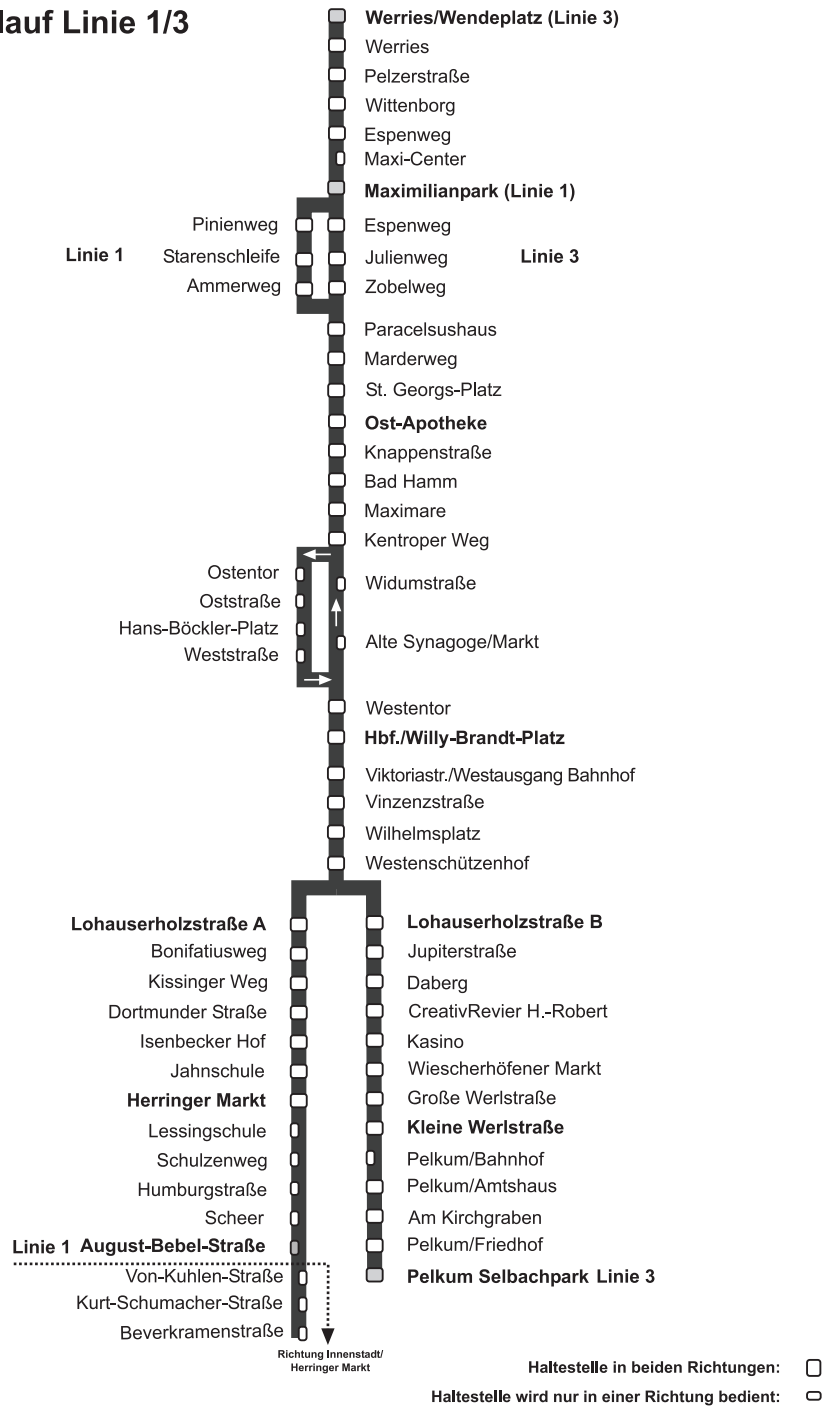

Linienverlauf Linie 1/3

Haltestellen	montags - freitags															
	1	3	1	3	1	3	1	3	1	3	1	3	z	1		
Werries/Wendeplatz ab	4.47			5.17			5.47			6.17			6.31			6.51
Werries	4.47			5.17			5.47			6.17			6.32			6.52
Pelzerstraße	4.47			5.17			5.47			6.17			6.32			6.52
Wittenborg	4.48			5.18			5.48			6.18			6.33			6.53
Espenweg	4.50			5.20			5.50			6.20			6.35			6.55
Maximilianpark	4.51	5.04		5.21	5.34		5.51	6.04		6.21			6.36	6.46		6.56
Maxi-Center	4.51			5.21			5.51			6.21			6.37			6.57
Espenweg	4.52			5.22			5.52			6.22			6.38			6.58
Julienweg	4.53			5.23			5.53			6.23			6.39			6.59
Zobelweg	4.54			5.24			5.54			6.24			6.40			7.00
Pinienweg			5.06			5.36			6.06				6.48			7.08
Starenschleife			5.07			5.37			6.07				6.49			7.09
Ammerweg			5.08			5.38			6.08				6.50			7.10
Paracelsushaus	4.55	5.10		5.25	5.40		5.55	6.10		6.25			6.42	6.52		7.02
Marderweg	4.56	5.11		5.26	5.41		5.56	6.11		6.26			6.43	6.53		7.03
St. Georgs-Platz D	4.57	5.12		5.27	5.42		5.57	6.12		6.27			6.44	6.54		7.04
Ost-Apotheke	4.58	5.13		5.28	5.43		5.58	6.13		6.28			6.45	6.55		7.05
Knappenstraße	4.59	5.14		5.29	5.44		5.59	6.14		6.29			6.46	6.56		7.06
Bad Hamm	5.00	5.15		5.30	5.45		6.00	6.15		6.30			6.47	6.57		7.07
Maximare	5.01	5.16		5.31	5.46		6.01	6.16		6.31			6.49	6.59		7.09
Kentroper Weg	5.02	5.17		5.32	5.47		6.02	6.17		6.32			6.51	7.01		7.11
Ostentor	5.03	5.18		5.33	5.48		6.03	6.18		6.33			6.52	7.02		7.12
Oststraße	5.04	5.19		5.34	5.49		6.04	6.19		6.34			6.53	7.03		7.13
Hans-Böckler-Platz	5.05	5.20		5.35	5.50		6.05	6.20		6.35			6.55	7.05		7.15
Weststraße	5.06	5.21		5.36	5.51		6.06	6.21		6.36			6.56	7.06		7.16
Westentor	5.07	5.22		5.37	5.52		6.07	6.22		6.37			6.57	7.07		7.17
Hbf./Willy-Brandt-Platz 8	5.00	5.10	5.25	5.40	5.55	6.10	6.25	6.40	6.50	7.00	7.10	7.20	7.25	7.30		
Viktoriastr./Westausgang Bhf.	5.02	5.12	5.27	5.42	5.57	6.12	6.27	6.42	6.52	7.02	7.12	7.22	7.27	7.32		
Vinzenzstraße	5.03	5.13	5.28	5.43	5.58	6.13	6.28	6.43	6.53	7.03	7.13	7.23	7.28	7.33		
Wilhelmsplatz	5.04	5.14	5.29	5.44	5.59	6.14	6.29	6.44	6.55	7.05	7.15	7.25	7.30	7.35		
Westenschützenhof	5.05	5.15	5.30	5.45	6.00	6.15	6.30	6.45	6.56	7.06	7.16	7.26	7.31	7.36		
Lohauerholzstraße B		5.17		5.47		6.17		6.47		7.08		7.28				
Jupiterstraße		5.19		5.49		6.19		6.49		7.10		7.30				
Daberg		5.21		5.51		6.21		6.51		7.12		7.32				
CreativRevier H.-Robert		5.22		5.52		6.22		6.52		7.14		7.34				
Kasino		5.23		5.53		6.23		6.53		7.15		7.35				
Wiescherhöfener Markt		5.24		5.54		6.24		6.54		7.16		7.36				
Große Werlstraße		5.25		5.55		6.25		6.55		7.18		7.38				
Kleine Werlstraße		5.26		5.56		6.26		6.56		7.19		7.39				
Pelkum/Bahnhof		5.28		5.58		6.28		6.58		7.21		7.41				
Pelkum/Amtshaus		5.29		5.59		6.29		6.59		7.22		7.42				
Am Kirchgraben		5.30		6.00		6.30		7.00		7.23		7.43				
Pelkum/Friedhof		5.30		6.00		6.30		7.00		7.24		7.44				
Pelkum/Selbachpark		5.31		6.01		6.31		7.01		7.25		7.45				
Lohauerholzstraße A	5.06		5.31		6.01		6.31		6.58		7.18		7.33	7.38		
Bonifatiusweg	5.08		5.33		6.03		6.33		7.00		7.20		7.35	7.40		
Kissinger Weg	5.09		5.34		6.04		6.34		7.01		7.22		7.36	7.42		
Dortmunder Straße	5.10		5.35		6.05		6.35		7.02		7.24		7.37	7.44		
Isenbecker Hof	5.11		5.36		6.06		6.36		7.04		7.25		7.39	7.45		
Jahnschule	5.12		5.37		6.07		6.37		7.05		7.26		7.40	7.46		
Herringer Markt	5.13		5.38		6.08		6.38		7.07		7.28		7.42	7.48		
Lessingschule	5.14		5.39		6.09		6.39		7.08		7.29		7.43	7.49		
Schulzenweg	5.15		5.40		6.10		6.40		7.09		7.31		7.44	7.51		
Humburgstraße	5.16		5.41		6.11		6.41		7.10		7.32		7.45	7.52		
Scheer	5.16		5.41		6.11		6.41		7.11		7.33		7.46	7.53		
August-Bebel-Straße an	5.17		5.42		6.12		6.42		7.13		7.34		7.48	7.54		