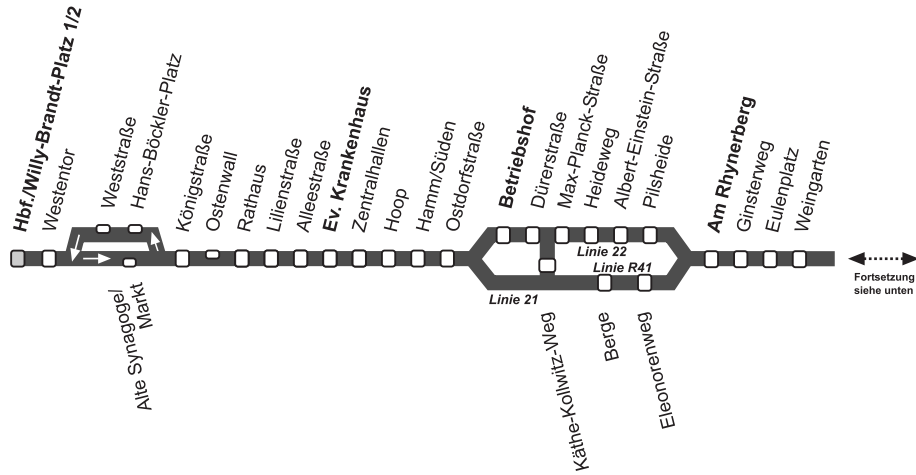

Linienverlauf Linie 21/22/R41

- Haltestelle in beiden Richtungen:
- Haltestelle wird nur in einer Richtung bedient:

21/22/R41   **Hbf./W.-Brandt-Platz -- Berge -- Rhynern (R41 Werl)**

Haltestellen	montags - freitags													
	Linie	22	R41	R41	22	R41s	22	21f	21z	22	22	R41	22	
Hbf./Willy-Brandt-Platz 1/2 ab	5.12	5.27	5.57	6.22	6.52	7.05	7.15	7.16	7.27	7.32	7.51	8.01	8.16	8.31
Westentor	5.15	5.30	6.00	6.25	6.55	7.08	7.18	7.19	7.30	7.35	7.54	8.04	8.19	8.34
Alte Synagoge/Markt	5.16	5.32	6.02	6.26	6.57	7.09	7.20	7.21	7.32	7.37	7.56	8.06	8.21	8.36
Königstraße	5.17	5.33	6.03	6.27	6.58	7.10	7.21	7.22	7.33	7.38	7.57	8.07	8.22	8.37
Rathaus A	5.18	5.35	6.05	6.28	6.59	7.12	7.23	7.24	7.35	7.40	7.59	8.09	8.24	8.39
Lilienstraße	5.19	5.36	6.06	6.29	7.00	7.13	7.24	7.25	7.36	7.41	8.00	8.10	8.25	8.40
Alleestraße	5.20	5.37	6.07	6.30	7.01	7.15	7.25	7.26	7.37	7.43	8.02	8.12	8.27	8.42
Ev. Krankenhaus	5.21	5.38	6.08	6.31	7.02	7.16	7.26	7.27	7.38	7.44	8.03	8.13	8.28	8.43
Zentralhallen	5.22	5.39	6.09	6.32	7.03	7.17	7.27	7.28	7.39	7.45	8.04	8.14	8.29	8.44
Hoop	5.22	5.40	6.10	6.32	7.04	7.18	7.28	7.29	7.40	7.46	8.05	8.15	8.30	8.45
Hamm/Süden	5.23	5.41	6.11	6.33	7.04	7.19	7.29	7.30	7.41	7.47	8.06	8.16	8.31	8.46
Ostdorfstraße	5.24	5.43	6.13	6.34	7.07	7.20	7.32	7.32	7.43	7.49	8.08	8.18	8.33	8.48
Betriebshof	5.25			6.35		7.21	7.33			7.50	8.09	8.19		8.49
Dürerstraße	5.26			6.36		7.22	7.34			7.51	8.10	8.20		8.50
Max-Planck-Straße	5.26			6.36		7.23	7.35			7.52	8.11	8.21		8.51
Heideweg	5.27			6.37		7.24	7.36			7.53	8.12	8.22		8.52
Albert-Einstein-Straße	5.27			6.37		7.25	7.37			7.53	8.12	8.22		8.52
Pilsheide	5.28			6.38		7.26	7.38			7.54	8.13	8.23		8.53
Käthe-Kollwitz-Weg														
Berge		5.44	6.14		7.08		7.33	7.44					8.34	
Eleonorenweg		5.45	6.15		7.09		7.34	7.45					8.35	
Am Rhynernberg	5.28	5.46	6.16	6.38	7.10		7.39	7.35	7.46	7.55	8.14	8.24	8.36	8.54
Ginsterweg	5.29	5.47	6.17	6.39	7.11		7.40	7.36	7.47	7.56	8.15	8.25	8.37	8.55
Eulenplatz	5.30	5.48	6.18	6.40	7.12		7.41	7.37	7.48	7.57	8.16	8.26	8.38	8.56
Weingarten	5.31	5.49	6.19	6.41	7.13		7.42	7.38	7.49	7.58	8.17	8.27	8.39	8.57
Eschenbuschstraße								7.41	7.55					
An der Lohschule														
Dohmwirthhof								7.46	7.59					
Rhynern/Mitte	5.32	5.50	6.20	6.42	7.15		7.43	7.49	8.00	7.59	8.18	8.28	8.40	8.58
Dohmwirthhof	5.33			6.43			7.45			8.00	8.19	8.29		8.59
Mensing														9.00
Rosengarten														9.02
Haselnußstraße														9.03
An der Lohschule	5.33			6.43			7.46			8.01	8.20	8.30		9.04
Bördenweg		5.51	6.21											8.41
Gewerbepark		5.52	6.22											8.42
Gewerbepark Rhynern Süd		5.53	6.23		7.18									8.43
Opsen		5.54	6.24		7.19									8.44
Zehntgarbenweg		5.54	6.24		7.19									8.45
Kump		5.56	6.26		7.21									8.47
Hilbeck, Windmühlenweg		5.57	6.27		7.22									8.48
Hilbeck, Im Oberdorf		5.58	6.28		7.23									8.49
Werl, Budberg (B63)		6.01	6.31		7.26									8.52
Werl, Mailoh		6.02	6.32		7.27									8.53
Werl, Rustige Straße		6.03	6.33		7.28									8.54
Werl, Bahnhof an	6.07	6.37		7.32										8.58