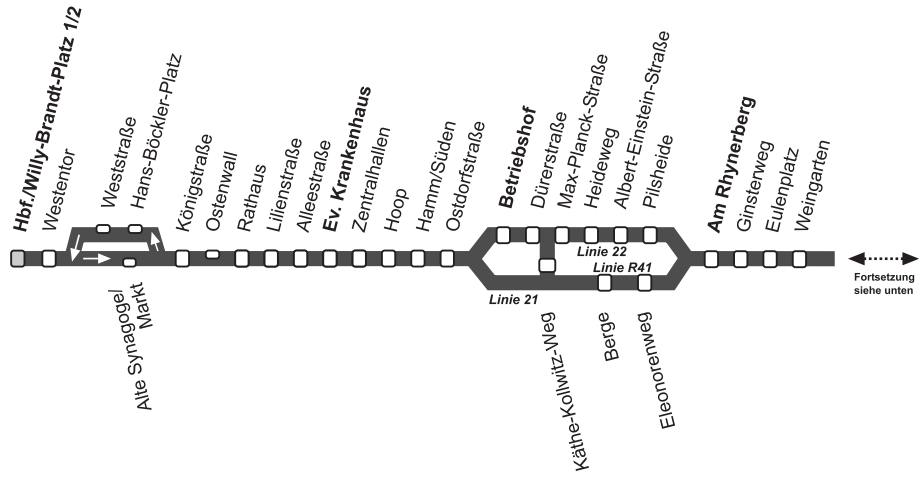

Linienverlauf Linie 21/22/R41

- Haltestelle in beiden Richtungen:
- Haltestelle wird nur in einer Richtung bedient:

21/22/R41 VCB  RRLG Hbf./W.-Brandt-Platz -- Berge -- Rhynern (R41 Werl)

Haltestellen	montags - freitags													
	Linie	22	R41	R41	22	R41s	22	21f	21z	22	22	R41	22	
Hbf./Willy-Brandt-Platz 1/2 ab	5.12	5.27	5.57	6.22	6.48	7.05	7.15	7.16	7.27	7.32	7.51	8.01	8.16	8.31
Westentor	5.15	5.30	6.00	6.25	6.51	7.08	7.18	7.19	7.30	7.35	7.54	8.04	8.19	8.34
Alte Synagoge/Markt	5.16	5.32	6.02	6.26	6.52	7.09	7.20	7.21	7.32	7.37	7.56	8.06	8.21	8.36
Königstraße	5.17	5.33	6.03	6.27	6.54	7.10	7.21	7.22	7.33	7.38	7.57	8.07	8.22	8.37
Rathaus A	5.18	5.35	6.05	6.28	6.56	7.12	7.23	7.24	7.35	7.40	7.59	8.09	8.24	8.39
Lilienstraße	5.19	5.36	6.06	6.29	6.57	7.13	7.24	7.25	7.36	7.41	8.00	8.10	8.25	8.40
Alleestraße	5.20	5.37	6.07	6.30	6.59	7.15	7.25	7.26	7.37	7.43	8.02	8.12	8.27	8.42
Ev. Krankenhaus	5.21	5.38	6.08	6.31	7.00	7.16	7.26	7.27	7.38	7.44	8.03	8.13	8.28	8.43
Zentralhallen	5.22	5.39	6.09	6.32	7.01	7.17	7.27	7.28	7.39	7.45	8.04	8.14	8.29	8.44
Hoop	5.22	5.40	6.10	6.32	7.02	7.18	7.28	7.29	7.40	7.46	8.05	8.15	8.30	8.45
Hamm/Süden	5.23	5.41	6.11	6.33	7.03	7.19	7.29	7.30	7.41	7.47	8.06	8.16	8.31	8.46
Ostdorfstraße	5.24	5.43	6.13	6.34	7.05	7.20	7.32	7.32	7.43	7.49	8.08	8.18	8.33	8.48
Betriebshof	5.25			6.35		7.21	7.33			7.50	8.09	8.19		8.49
Dürerstraße	5.26			6.36		7.22	7.34			7.51	8.10	8.20		8.50
Max-Planck-Straße	5.26			6.36		7.23	7.35			7.52	8.11	8.21		8.51
Heideweg	5.27			6.37		7.24	7.36			7.53	8.12	8.22		8.52
Albert-Einstein-Straße	5.27			6.37		7.25	7.37			7.53	8.12	8.22		8.52
Pilsheide	5.28			6.38		7.26	7.38			7.54	8.13	8.23		8.53
Käthe-Kollwitz-Weg														
Berge		5.44	6.14		7.06		7.33	7.44					8.34	
Eleonorenweg		5.45	6.15		7.07		7.34	7.45					8.35	
Am Rhynernberg	5.28	5.46	6.16	6.38	7.08		7.39	7.35	7.46	7.55	8.14	8.24	8.36	8.54
Ginsterweg	5.29	5.47	6.17	6.39	7.09		7.40	7.36	7.47	7.56	8.15	8.25	8.37	8.55
Eulenplatz	5.30	5.48	6.18	6.40	7.10		7.41	7.37	7.48	7.57	8.16	8.26	8.38	8.56
Weingarten	5.31	5.49	6.19	6.41	7.11		7.42	7.38	7.49	7.58	8.17	8.27	8.39	8.57
Eschenbuschstraße								7.41	7.55					
An der Lohschule														
Dohmwirthhof								7.46	7.59					
Rhynern/Mitte	5.32	5.50	6.20	6.42	7.12		7.43	7.49	8.00	7.59	8.18	8.28	8.40	8.58
Dohmwirthhof	5.33			6.43			7.45			8.00	8.19	8.29		8.59
Mensing														9.00
Rosengarten														9.02
Haselnußstraße														9.03
An der Lohschule	5.33			6.43			7.46			8.01	8.20	8.30		9.04
Bördenweg		5.51	6.21											8.41
Gewerbepark		5.52	6.22											8.42
Gewerbepark Rhynern Süd		5.53	6.23		7.17									8.43
Opsen		5.54	6.24		7.18									8.44
Zehntgarbenweg		5.54	6.24		7.19									8.45
Kump		5.56	6.26		7.21									8.47
Hilbeck, Windmühlenweg		5.57	6.27		7.22									8.48
Hilbeck, Im Oberdorf		5.58	6.28		7.23									8.49
Werl, Budberg (B63)		6.01	6.31		7.26									8.52
Werl, Mailoh		6.02	6.32		7.27									8.53
Werl, Rustige Straße		6.03	6.33		7.28									8.54
Werl, Bahnhof an	6.07	6.37		7.32										8.58