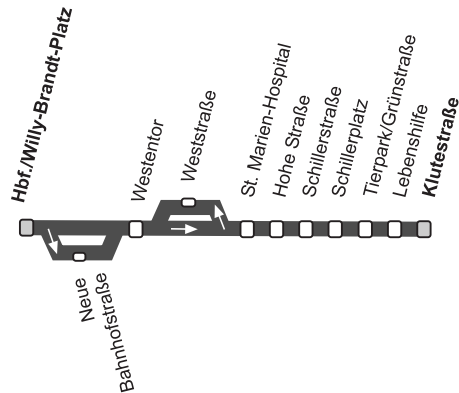

## Linienverlauf Linie 27

Haltestelle in beiden Richtungen:   
 Haltestelle wird nur in einer Richtung bedient:

## Keine Fahrten in den Betriebsferien der Lebenshilfe!

Haltestellen	montags — freitags
<b>Hbf./Willy-Brandt-Platz ab</b>	7 42
Neue Bahnhofstraße	44
Westentor	45
<b>St.-Marien-Hospital</b>	<b>46</b>
Hohe Straße	47
Schillerstraße	48
Schillerplatz	49
Tierpark/Grünstraße	50
Lebenshilfe	51
<b>Klutestraße an</b>	<b>7 54</b>

Haltestellen	montags — freitags
	1      2
<b>Lebenshilfe ab</b>	<b>15 05 15 59</b>
Klutestraße	07 16 01
Tierpark/Grünstraße	09 03
Schillerplatz	10 04
Schillerstraße	11 05
Hohe Straße	12 06
<b>St.-Marien-Hospital</b>	<b>13 07</b>
Weststraße	15 09
Westentor	17 11
<b>Hbf./Willy-Brandt-Platz an</b>	<b>15 20 16 14</b>