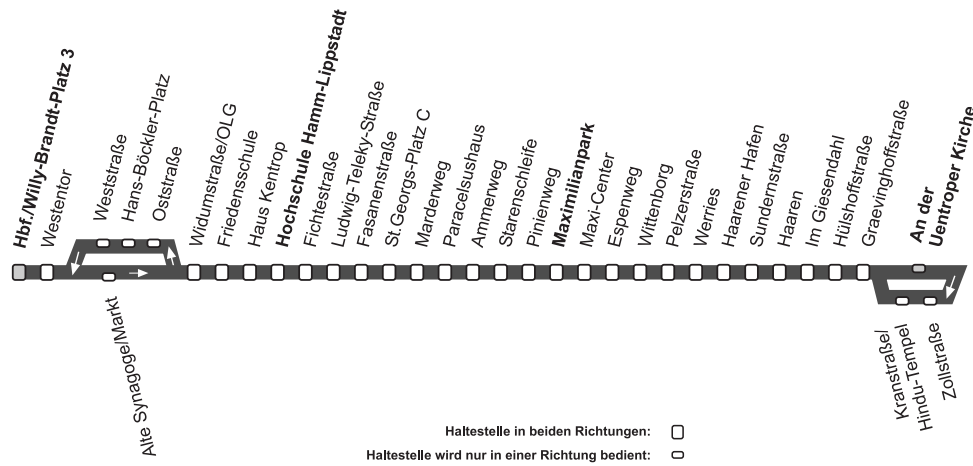

## Linienverlauf Linie 33

Haltestellen	montags - freitags						samstags							
<b>Hbf./Willy-Brandt-Platz ab</b>	<b>5.43</b>	<b>6.18</b>	<b>7.35</b>	<b>8.20</b>	<b>19.20</b>	<b>20.20</b>	<b>8.20</b>	<b>14.20</b>	<b>15.20</b>	<b>18.20</b>	<b>19.20</b>			
Westentor	5.46	6.21	7.38	8.23	19.23	20.23	8.23	14.23	15.23	18.23	19.23			
Alte Synagoge/Markt	5.47	6.22	7.40	8.25	19.25	20.25	8.25	14.25	15.24	18.24	19.24			
Widumstraße/OLG	5.49	6.24	7.42	8.27	19.27	20.27	8.27	14.27	15.26	18.26	19.26			
Friedensschule	5.50	6.25	7.43	8.28	19.28	20.28	8.28	14.28	15.27	18.27	19.27			
Haus Kentrop	5.51	6.26	7.44	8.29	19.29	20.29	8.29	14.29	15.28	18.28	19.28			
<b>Hochschule Hamm-Lippstadt</b>	<b>5.52</b>	<b>6.27</b>	<b>7.45</b>	<b>8.30</b>	<b>19.30</b>	<b>20.30</b>	<b>8.30</b>	<b>14.30</b>	<b>15.29</b>	<b>18.29</b>	<b>19.29</b>			
Fichtestraße	5.53	6.28	7.46	8.31	19.31	20.31	8.31	14.31	15.30	18.30	19.30			
Ludwig-Teleky-Straße	5.54	6.29	7.47	8.32	19.32	20.32	8.32	14.32	15.31	18.31	19.31			
Fasanenstraße	5.55	6.30	7.48	8.33	19.33	20.33	8.33	14.33	15.32	18.32	19.32			
St. Georgs-Platz	5.56	6.31	7.49	8.34	19.34	20.34	8.34	14.34	15.33	18.33	19.33			
Marderweg	5.57	6.32	7.50	8.35	19.35	20.35	8.35	14.35	15.34	18.34	19.34			
<b>Paracelsushaus</b>	<b>5.58</b>	<b>6.33</b>	<b>7.51</b>	<b>8.36</b>	<b>19.36</b>	<b>20.36</b>	<b>8.36</b>	<b>14.36</b>	<b>15.35</b>	<b>18.35</b>	<b>19.35</b>			
Ammerweg	5.59	6.34	7.52	8.37	alle	19.37	20.37	8.37	alle	14.37	15.36	alle	18.36	19.36
Starenschleife	6.00	6.35	7.53	8.38	60	19.38	20.38	8.38	60	14.38	15.37	60	18.37	19.37
Pinienweg	6.01	6.36	7.54	8.39	Min	19.39	20.39	8.39	Min	14.39	15.38	Min	18.38	19.38
<b>Maximilianpark</b>	<b>6.03</b>	<b>6.38</b>	<b>7.56</b>	<b>8.41</b>	<b>19.41</b>	<b>20.41</b>	<b>8.41</b>	<b>14.41</b>	<b>15.39</b>	<b>18.39</b>	<b>19.39</b>			
Maxi-Center	6.03	6.38	7.56	8.42	19.42	20.42	8.42	14.42	15.40	18.40	19.40			
Espenweg	6.04	6.39	7.57	8.43	19.43	20.43	8.43	14.43	15.41	18.41	19.41			
Wittenborg	6.05	6.40	7.58	8.44	19.44	20.44	8.44	14.44	15.42	18.42	19.42			
Pelzerstraße	6.06	6.41	7.59	8.45	19.45	20.45	8.45	14.45	15.42	18.42	19.42			
Werries	6.06	6.41	7.59	8.45	19.45	20.45	8.45	14.45	15.43	18.43	19.43			
<b>Haarener Hafen</b>	<b>6.08</b>	<b>6.43</b>	<b>8.01</b>	<b>8.47</b>	<b>19.47</b>	<b>20.47</b>	<b>8.47</b>	<b>14.47</b>	<b>15.44</b>	<b>18.44</b>	<b>19.44</b>			
Sundernstraße	6.09	6.44	8.02	8.48	19.48	20.48	8.48	14.48	15.45	18.45	19.45			
Haaren	6.10	6.45	8.03	8.49	19.49	20.49	8.49	14.49	15.45	18.45	19.45			
Im Giesendahl	6.11	6.46	8.04	8.50	19.50	20.50	8.50	14.50	15.46	18.46	19.46			
Hülshoffstraße	6.11	6.46	8.04	8.50	19.50	20.50	8.50	14.50	15.46	18.46	19.46			
Graevinghoffstraße	6.12	6.47	8.05	8.51	19.51	20.51	8.51	14.51	15.47	18.47	19.47			
<b>An der Uentrop Kirche an</b>	<b>6.13</b>	<b>6.48</b>	<b>8.06</b>	<b>8.52</b>	<b>19.52</b>	<b>20.52</b>	<b>8.52</b>	<b>14.52</b>	<b>15.48</b>	<b>18.48</b>	<b>19.48</b>			