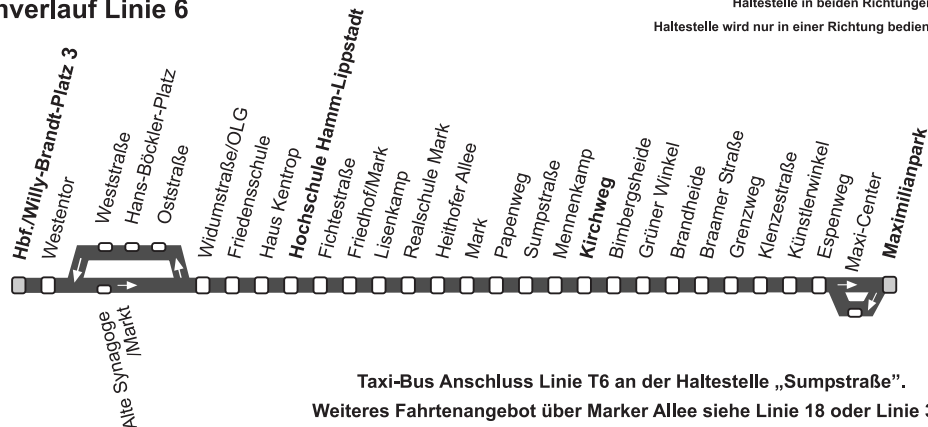

Linienverlauf Linie 6

Haltestellen	montags - freitags								
Hbf./Willy-Brandt-Platz ab	5.12	5.43	6.12	6.40	7.03	8.00		19.00	20.15
Westentor	5.15	5.46	6.15	6.43	7.06	8.03		19.03	20.18
Alte Synagoge/Markt	5.16	5.47	6.16	6.44	7.07	8.05		19.05	20.19
Widumstraße/OLG	5.18	5.49	6.18	6.46	7.09	8.07		19.07	20.21
Friedensschule	5.19	5.50	6.19	6.47	7.10	8.08		19.08	20.22
Haus Kentrop	5.20	5.51	6.20	6.48	7.11	8.09		19.09	20.23
Hochschule Hamm-Lippstadt	5.21	5.52	6.21	6.49	7.12	8.10		19.10	20.24
Fichtestraße	5.22	5.53	6.22	6.50	7.13	8.11		19.11	20.25
Friedhof/Mark	5.23	5.54	6.23	6.51	7.14	8.12		19.12	20.26
Lisenkamp	5.24	5.55	6.24	6.52	7.15	8.13		19.13	20.27
Realschule Mark	5.25	5.56	6.25	6.53	7.16	8.14		19.14	20.27
Heithofer Allee	5.26	5.57	6.26	6.54	7.17	8.15		19.15	20.28
Mark	5.26	5.57	6.26	6.54	7.17	8.16		19.16	20.29
Papenweg	5.27	5.58	6.27	6.55	7.18	8.17		19.17	20.30
Sumpstraße	5.28	5.59	6.28	6.56	7.19	8.18		19.18	20.31
Mennenkamp	5.29	6.00	6.29	6.57	7.20	8.19		19.19	20.32
Kirchweg	5.30	6.01	6.30	6.58	7.21	8.20		19.20	20.33
Bimbergsheide	5.32	6.03	6.32	7.00	7.23	8.22		19.22	20.35
Grüner Winkel	5.32	6.03	6.32	7.00	7.23	8.24		19.24	20.36
Brandheide	5.33	6.04	6.33	7.01	7.24	8.25		19.25	20.37
Braamer Straße	5.34	6.05	6.34	7.02	7.25	8.26		19.26	20.38
Grenzweg	5.34	6.05	6.34	7.02	7.25	8.27		19.27	20.39
Klenzestraße	5.35	6.06	6.35	7.03	7.26	8.28	alle	19.28	20.40
Künstlerwinkel	5.36	6.07	6.36	7.04	7.27	8.29	60	19.29	20.41
Espenweg	5.38	6.09	6.38	7.06	7.29	8.31	Min	19.31	20.43
Maximilianpark an	5.39	6.10	6.39	7.07	7.30	8.32		19.32	20.44