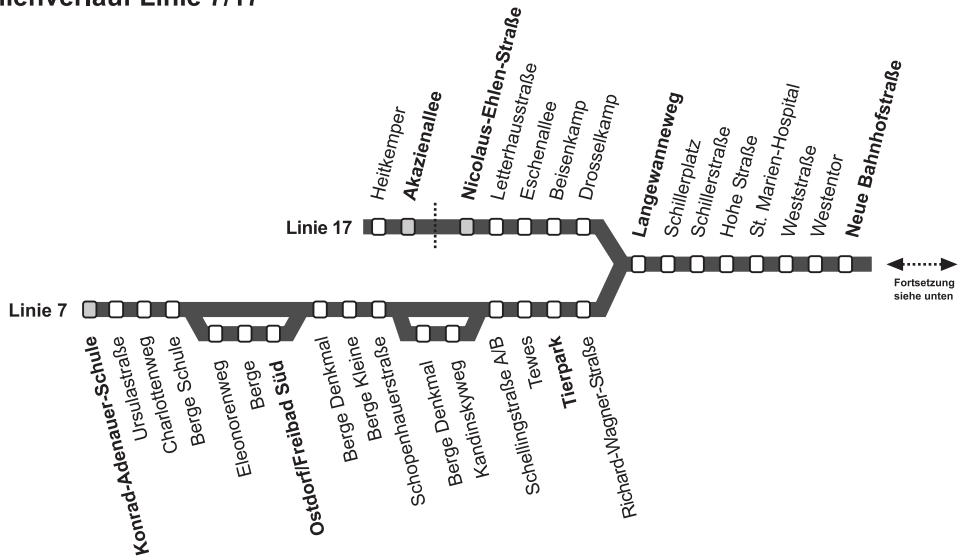

7/17

Linie 7 K.-Adenauer-Schule
Linie 17 Akazienallee

– Neue Bahnhofstraße – Herringer Markt

Linienvverlauf Linie 7/17

Haltestelle in beiden Richtungen: □
Haltestelle wird nur in einer Richtung bedient: ○