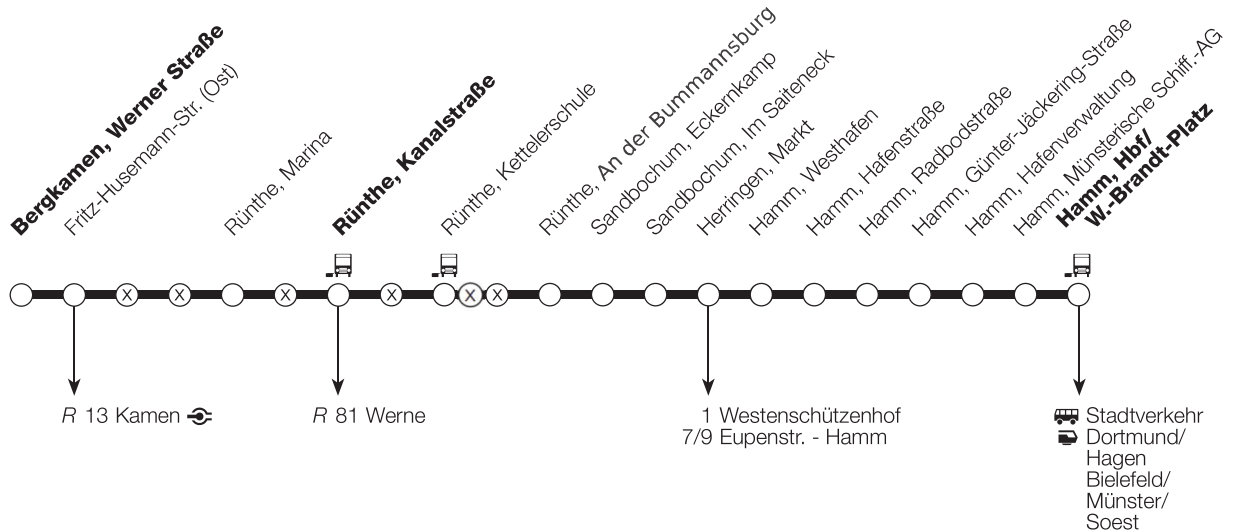

S 20 Lünen - Bergkamen - Rünthe - Hamm

S 20 Lünen – Bergkamen – Rünthe – Hamm

Haltestelle

Linienweg

Anschluss-hinweise

Keine Gültigkeit der Kurzstrecke in Hamm.

 **AnschlussGarantie** – Wir garantieren Ihnen den fahrplanmäßigen Anschluss

 weitere Zählhaltestelle für Kurzstrecke

 Behindertengerechte Haltestelle mit Hochbord (mind. 16 cm)

S20/T20

Lünen – Bergkamen – Rünthe – Herringen – Hamm

Liniennummer ● Hinweise	Montag – Freitag			Samstag						
	S20	S20	S20	T20	S20	S20	S20	S20	S20	
				H3 ζ 44						
Lünen, ZOB-Hbf B		6 18	19 18	4 53						
Lünen, Persiluhr A		6 20	19 20	4 55						
Beckinghausen, Kreuzstr. Bussteig B		6 29	19 29	5 04						
Oberaden, Museumsplatz		6 35	19 35							
Oberaden, Am Römerberg		6 37	19 37							
Bergkamen, Busbf. C		6 43	19 43							
Bergkamen, Busbf. C	5 45	6 45	19 45	7 45	15 45	16 45	16 45	17 45	18 45	
Bergk., Ebertstr. (Nordberg)	5 47	6 47	19 47	7 47	15 47	16 47	16 47	17 47	18 47	
Bergkamen, Altenwohndorf	5 49	6 49	19 49	7 49	15 49	16 49	16 49	17 49	18 49	
Bergkamen, Auf der Alm	5 50	6 50	alle 19 50	7 50	15 50	16 50	16 50	17 50	18 50	
Bergkamen, Werner Straße B	5 51	6 51	60 19 51	7 51	15 51	16 51	16 51	17 51	18 51	
Bergkamen, Fritz-Husemann-Str. Ost	5 52	6 52	Min. 19 52	7 52	15 52	16 52	16 52	17 52	18 52	
Bergkamen, Fritz-Husemann-Str. Ost	5 52	6 52	19 52	7 52	alle 15 52	16 52	16 52	17 52	18 52	
Rünthe, Marina	5 55	6 55	19 55	7 55	60 15 55	16 55	16 55	17 55	18 55	
Rünthe, Kanalstr.	5 57	6 57	19 57	7 57	Min. 15 57	16 57	16 57	17 57	18 57	
Rünthe, Kettelerschule	5 59	6 59	19 59	7 59	15 59	16 59	16 59	17 59	18 59	
Rünthe, An der Bumannsburg	6 02	7 02	20 02	8 02	16 02	17 02	17 02	18 02	19 02	
Sandbochum, Eckernkamp	6 04	7 04	20 04	8 04	16 04	17 04	17 04	18 04	19 04	
Sandbochum, Im Saiteneck	6 06	7 06	20 06	8 06	16 06	17 06	17 06	18 06	19 06	
Herringen, Markt	6 11	7 11	20 11	8 11	16 11	17 11	17 11	18 11	19 11	
Hamm, Westhafen	6 18	7 18	20 18	8 18	16 18	17 18	17 18	18 18	19 18	