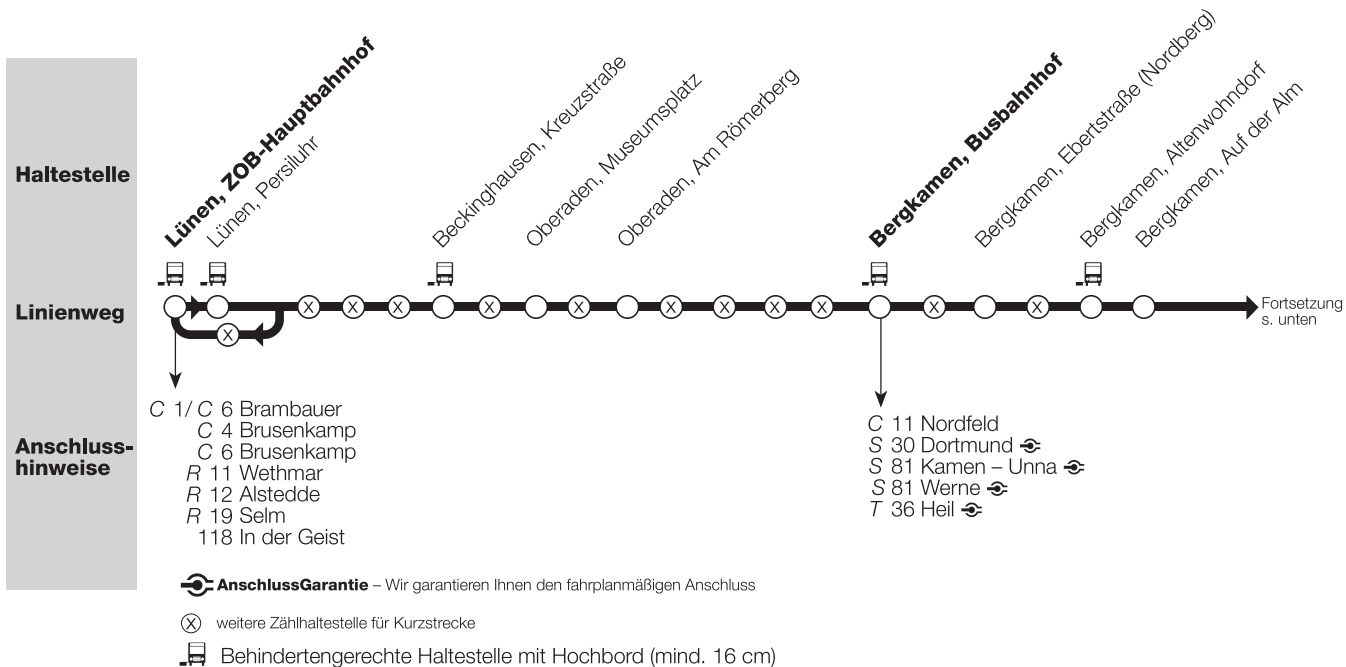

S 20 Lünen - Bergkamen - Rünthe - Hamm

S 20 Lünen – Bergkamen – Rünthe – Hamm

Haltestelle

Linienweg

Anschluss-hinweise

Keine Gültigkeit der Kurzstrecke in Hamm.

 **AnschlussGarantie** – Wir garantieren Ihnen den fahrplanmäßigen Anschluss

 weitere Zählhaltestelle für Kurzstrecke

 Behindertengerechte Haltestelle mit Hochbord (mind. 16 cm)

S20/T20

Lünen – Bergkamen – Rünthe – Herringen – Hamm

Liniennummer ● Hinweise	Montag – Freitag			Samstag						
	S20	S20	S20	T20	S20	S20	S20	S20	S20	
				H3 ζ 44						
Lünen, ZOB-Hbf B		6 18	19 18	4 53						
Lünen, Persiluhr A		6 20	19 20	4 55						
Beckinghausen, Kreuzstr. Bussteig B		6 29	19 29	5 04						
Oberaden, Museumsplatz		6 35	19 35							
Oberaden, Am Römerberg		6 37	19 37							
Bergkamen, Busbf. C		6 43	19 43							
Bergkamen, Busbf. C	5 45	6 45	19 45	7 45	15 45	16 45	16 45	17 45	18 45	
Bergk., Ebertstr. (Nordberg)	5 47	6 47	19 47	7 47	15 47	16 47	16 47	17 47	18 47	
Bergkamen, Altenwohndorf	5 49	6 49	19 49	7 49	15 49	16 49	16 49	17 49	18 49	
Bergkamen, Auf der Alm	5 50	6 50	alle 19 50	7 50	15 50	16 50	16 50	17 50	18 50	
Bergkamen, Werner Straße B	5 51	6 51	60 19 51	7 51	15 51	16 51	16 51	17 51	18 51	
Bergkamen, Fritz-Husemann-Str. Ost	5 52	6 52	Min. 19 52	7 52	15 52	16 52	16 52	17 52	18 52	
Bergkamen, Fritz-Husemann-Str. Ost	5 52	6 52	19 52	7 52	alle 15 52	16 52	16 52	17 52	18 52	
Rünthe, Marina	5 55	6 55	19 55	7 55	60 15 55	16 55	16 55	17 55	18 55	
Rünthe, Kanalstr.	5 57	6 57	19 57	7 57	Min. 15 57	16 57	16 57	17 57	18 57	
Rünthe, Kettelerschule	5 59	6 59	19 59	7 59	15 59	16 59	16 59	17 59	18 59	
Rünthe, An der Bumannsburg	6 02	7 02	20 02	8 02	16 02	17 02	17 02	18 02	19 02	
Sandbochum, Eckernkamp	6 04	7 04	20 04	8 04	16 04	17 04	17 04	18 04	19 04	
Sandbochum, Im Saiteneck	6 06	7 06	20 06	8 06	16 06	17 06	17 06	18 06	19 06	
Herringen, Markt	6 11	7 11	20 11	8 11	16 11	17 11	17 11	18 11	19 11	
Hamm, Westhafen	6 18	7 18	20 18	8 18	16 18	17 18	17 18	18 18	19 18	